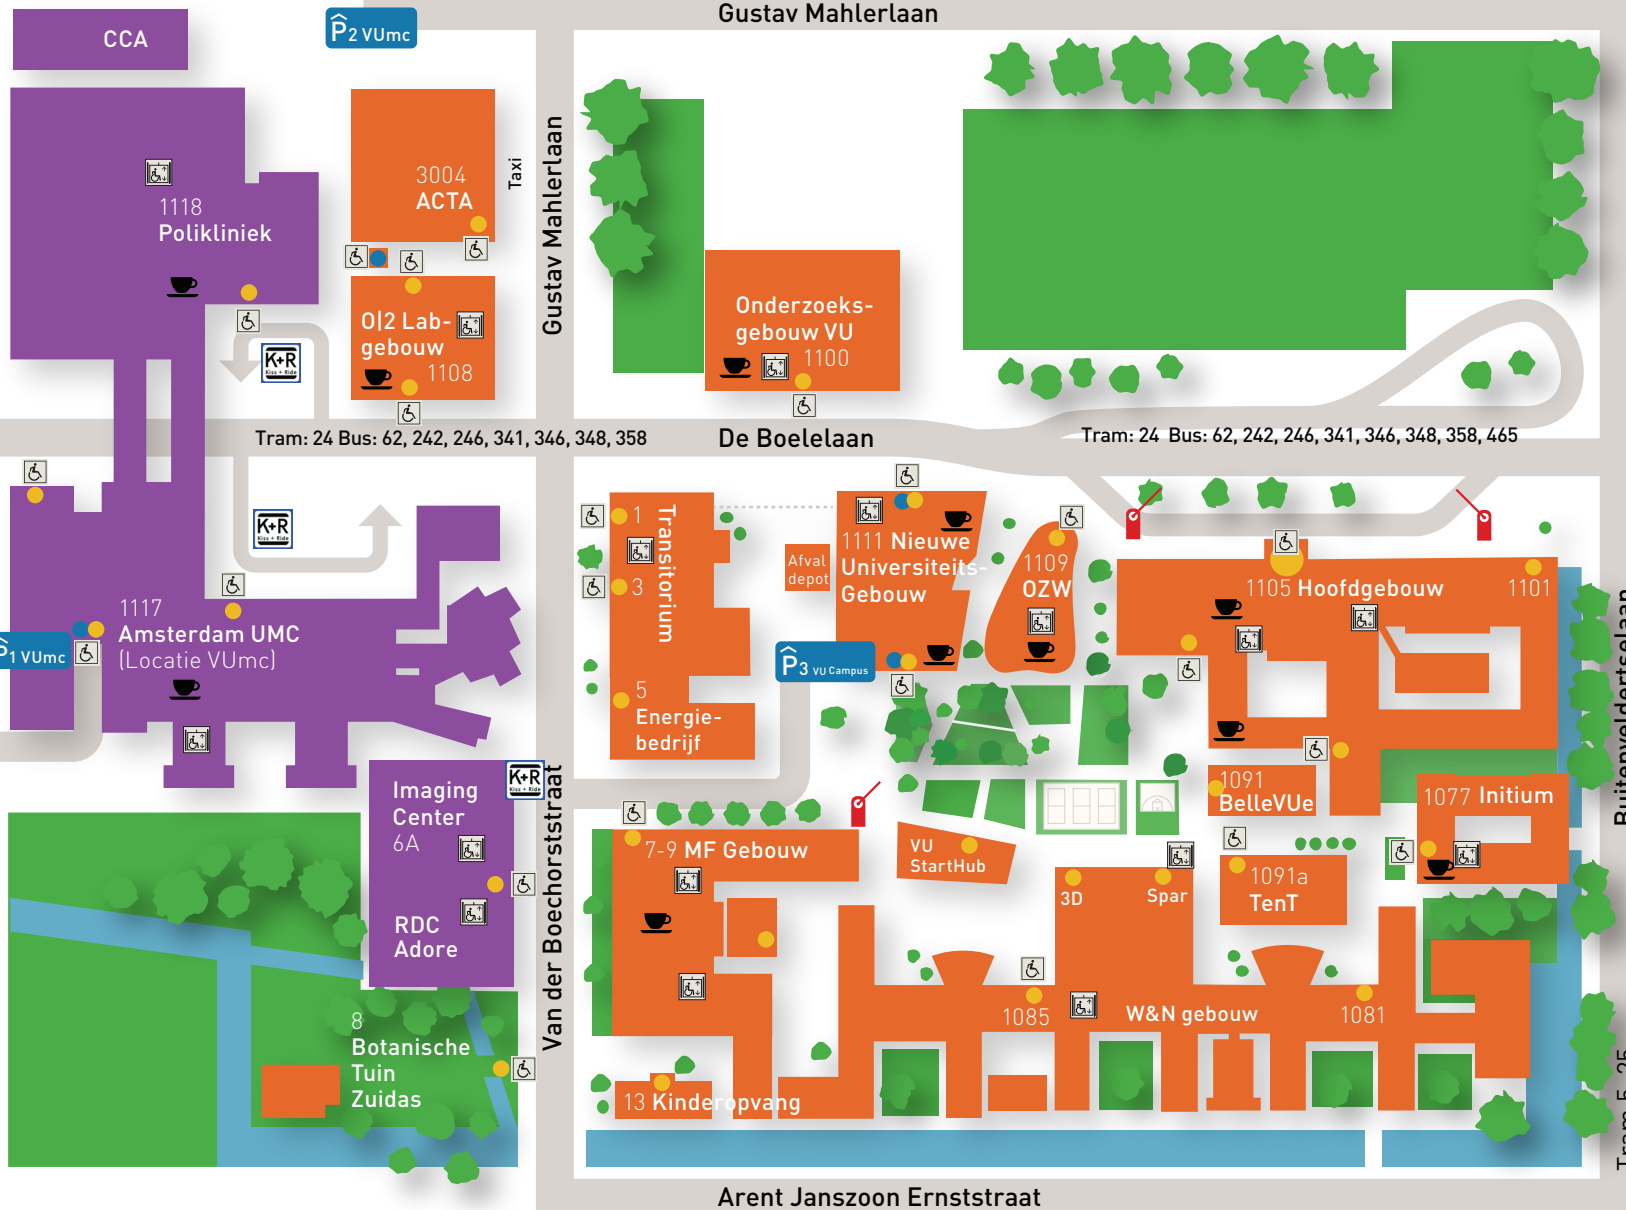

PLATTEGROND VU CAMPUS EN AMSTERDAM UMC

Metro, train
WTC Zuid

A10

Bus 347, 357 N47, N57

Amstelveenseweg

Legenda

- Ingang/uitgang
- Parkeergarage ingang/uitgang
- Rolstoel toegankelijke ingang
- Rolstoel toegankelijke lift *
- Horeca

* Voor bepaalde liften is een toegangspas nodig. Die is te verkrijgen bij de gastdame/heer in de Centrale Hal van de gebouwen.

In ieder gebouw is een gastdame/heer aanwezig. Je kunt bij hen terecht met al je vragen. Mensen met een beperking die een probleem ondervinden en niet in de buurt van een Centrale Hal zijn, kunnen bellen naar: 020 59 85854.

Locaties rolstoelvriendelijke wc's

Info voor mensen met beperking

Info over parkeren op VU campus

Uilenstede
Amstelveen