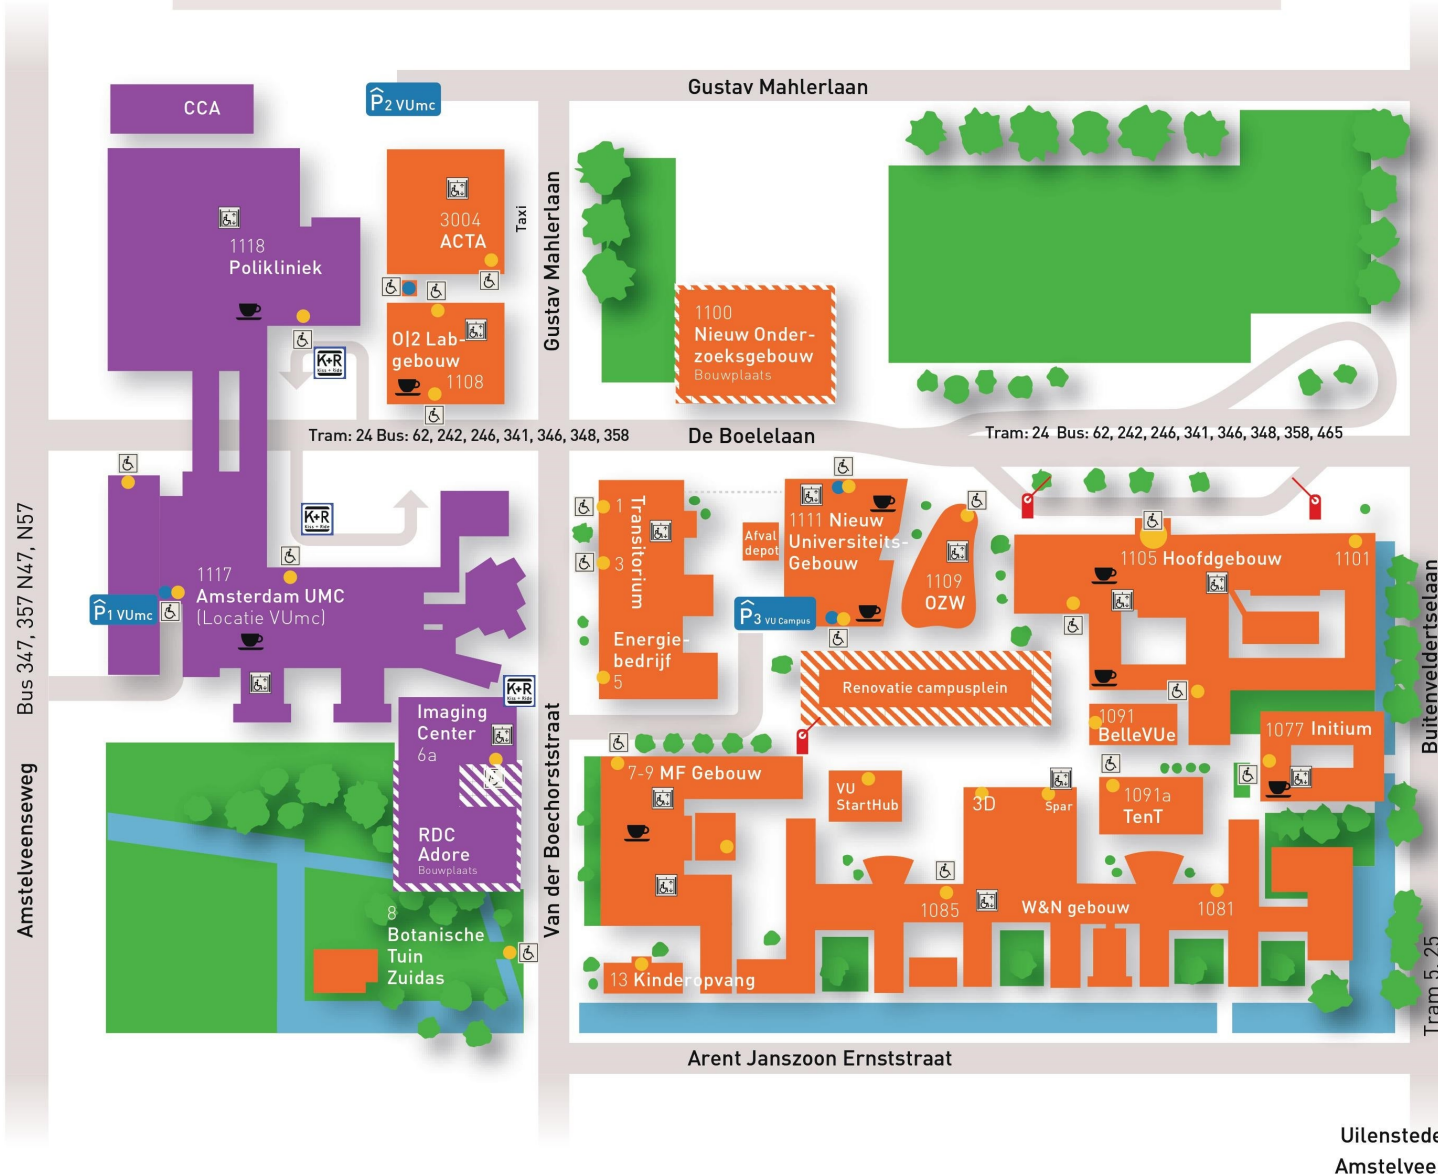

PLATTEGROND VU CAMPUS EN AMSTERDAM UMC

A10

Metro, train
WTC Zuid

Legenda

- Ingang/uitgang
- Parkeergarage ingang/uitgang
- Rolstoel toegankelijke ingang
- Rolstoel toegankelijke lift *
- Horeca

* Voor bepaalde liften is een toegangspas nodig. Die is te verkrijgen bij de gastdame/heer in de Centrale Hal van de gebouwen.

i In ieder gebouw is een gastdame/heer aanwezig. Je kunt bij hen terecht met al je vragen. Mensen met een beperking die een probleem ondervinden en niet in de buurt van een Centrale Hal zijn, kunnen bellen naar: 020 59 85854.

Locaties rolstoelvriendelijke wc's

Info voor mensen met beperking

Info over parkeren op VU campus

Amstelveenseweg Bus 347, 357 N47, N57

Uilenstede
Amstelveen